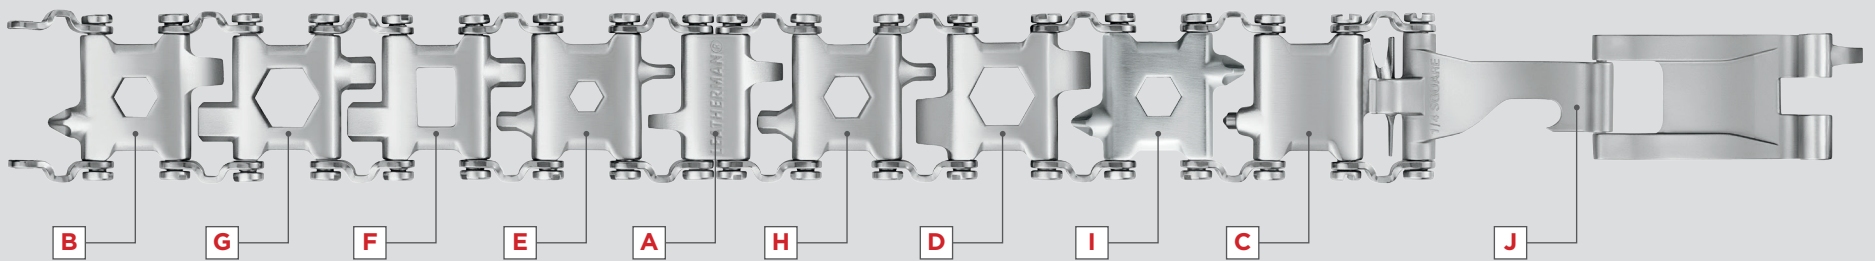

TREAD LINKS & TOOLS

A

LINK 1

3/32" Screwdriver
Tournevis 3/32"
Schraubendreher 3/32 Zoll
Destornilladores de 3/32"

Cacciaviti da 3/32"
Skruetrækkere på 3/32"
Skrutrekker 3/32"
Отвертки 3/32"

스crew 드라이버 3/32"
六角 3/32"
3/32" 螺絲起子

1/8" Screwdriver
Tournevis 1/8"
Schraubendreher 1/8 Zoll
Destornilladores de 1/8"

Cacciaviti da 1/8"
Skruetrækkere på 1/8"
Skrutrekker 1/8"
Отвертки 1/8"

스crew 드라이버 1/8"
六角 1/8"
1/8" 螺絲起子
1/8" 螺絲刀

B

LINK 2

#1-2 Phillips Screwdriver
Phillips n° 1-2
Kreuzschlitzschraubendreher Nr. 1-2
Punta Phillips n.º 1-2

Punta Phillips 1-2
Phillips krydskærv #1-2
Sjernetrekker nr. 1-2
Phillips #1-2

및 #1-2
#1-2 플라스드라이버
#1-2 螺絲起子
#1-2 螺絲刀

1/4" Box Wrench
Clé allen 1/4"
1/4"-Ringschlüssel
Llave métrica de 1/4"

Chiave ad anello da 1/4"
1/4" Topnøgle
1/4" Sjernøkkel
Накидной гаечный ключ 1/4"

1/4" 六角 螺絲起子
1/4" 六角 螺絲起子
1/4" 毫米套筒扳手

3/16" Screwdriver
Tournevis 3/16"
Schraubendreher 3/16 Zoll
Destornilladores de 3/16"

Cacciaviti da 3/16"
Skruetrækkere på 3/16"
Skrutrekker 3/16"
Отвертки 3/16"

스crew 드라이버 3/16"
六角 3/16"
3/16" 螺絲起子
3/16" 螺絲刀

C

LINK 4

Cutting Hook
Crochet de corde
Eingeweidehaken
Cuchillo de caza

Gancio evisceratore
Fiskekrog
Jaktkniv
Шкуроевальный крюк

것 후크
갯트훅
肠线钩
腸線鉤

SIM Card Pick
Outil de retrait de carte SIM
Werkzeug zum Auswerfen der SIM-Karte
Accesorio para extraer tarjetas SIM

Strumenti SIM Scheda
SIM-kort fjernelse
SIM-kort fjerning
SIM-карты инструмент
SIM 카드 도구

SIM카드 도구
SIM卡工具
SIM卡工具

Carbide Glass Breaker
Brise-glaces avec pointe en carbure
Glassprecher mit Carbidspitze
Rompi-vidrios con punta de carburo
Rompi-vidro con punta in carburo

Glamsterdiamant med karbidspids
glasskjærer med tupp i hardmetall
Glassprecher mit Carbidspitze
Oxygenkyltanknøkkel
Гаечный ключ для кислородного баллона

산소 탱크 렌치
酸素ボンベレンチ
氧氣瓶扳手
氧氣瓶扳手

D

LINK 6

5/16" Screwdriver
Tournevis 5/16"
Schraubendreher 5/16 Zoll
Destornilladores de 5/16"

Cacciaviti da 5/16"
Skruetrækkere på 5/16"
Skrutrekker 5/16"
Отвертки 5/16"

스crew 드라이버 5/16"
六角 5/16"
5/16" 螺絲起子
5/16" 螺絲刀

3/8" Box Wrench
Clé allen 3/8"
3/8"-Ringschlüssel
Llave métrica de 3/8"

Chiave ad anello da 3/8"
3/8" Topnøgle
3/8" Sjernøkkel
Накидной гаечный ключ 3/8"

3/8" 六角 螺絲起子
3/8" 六角 螺絲起子
3/8" 毫米套筒扳手
3/8" 毫米套筒扳手

1/4" Screwdriver
Tournevis 1/4"
Schraubendreher 1/4 Zoll
Destornilladores de 1/4"

Cacciaviti da 1/4"
Skruetrækkere på 1/4"
Skrutrekker 1/4"
Отвертки 1/4"

스crew 드라이버 1/4"
六角 1/4"
1/4" 螺絲起子
1/4" 螺絲刀