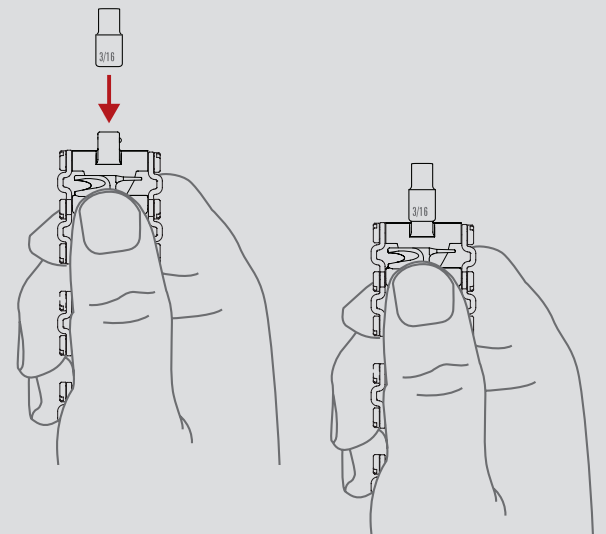

Rejsevenlig
Reisevennlig
Удобно брать с собой в путешествия

여행 친화적
旅行に便利
旅行良友
旅行良友

FOR MORE INFORMATION
VISIT LEATHERMAN.COM/TREAD

REMOVING & CHANGING LINKS

ADJUSTING THE LENGTH

RECOMMENDED LOCATION FOR CUTTING HOOK

OPENING THE CLASP

USING THE TOOLS

USING THE 1/4" SOCKET ADAPTER

Caution: This product contains a cutting hook and pinch points.
Warranty: See leatherman.com for more information.

Attention : ce produit contient une ou plusieurs lames aiguisées ou points de pincement. Garantie : Pour en savoir plus, visitez le site leatherman.com.